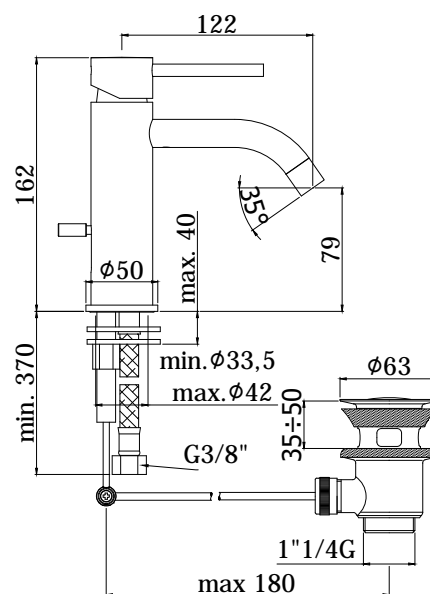

COLLEZIONE

light

IMMAGINE PRODOTTO

DISEGNO TECNICO

DESCRIZIONE

Miscelatore lavabo completo di:

- aeratore M16x1
- set 2 flessibili inox 3/8"G

ART.

LIG 071 . .

senza scarico

LIG 071K . .

con scarico Clic-Clac 1"1/4G

LIG 075 . .

con scarico automatico 1"1/4G

FINITURE

LIG