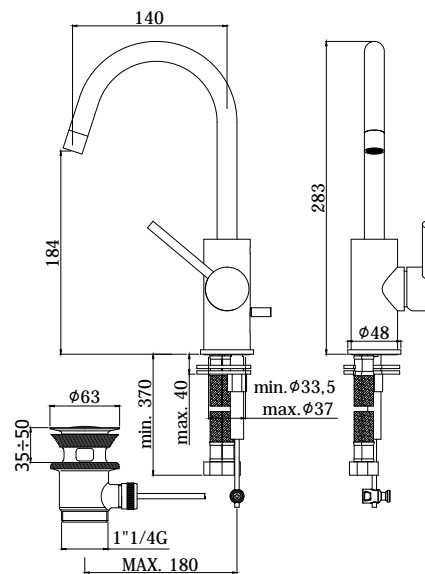

COLLEZIONE

light

IMMAGINE PRODOTTO

DISEGNO TECNICO

DESCRIZIONE

Miscelatore lavabo con canna orientabile completo di:

- aeratore M16x1
- set 2 flessibili inox 3/8" G

ART.

LIG 078 . .
senza scarico

LIG 077 . .
con scarico automatico 1"1/4G

FINITURE

LIG
CR - cromo
ST - finitura steel looking
NO - nero opaco