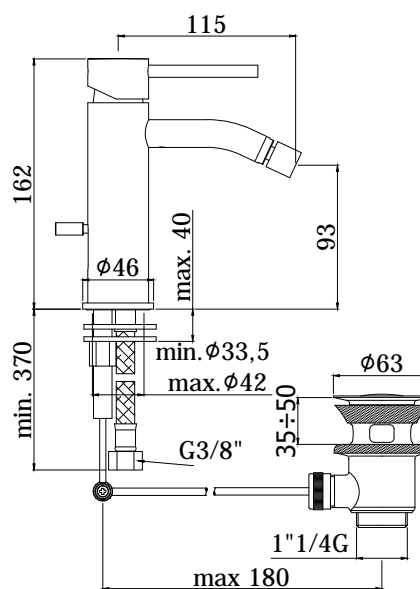

## DISEGNO TECNICO

## DESCRIZIONE

Miscelatore bidet completo di:

- con snodo e aeratore M16x1
- set 2 flessibili inox 3/8"G