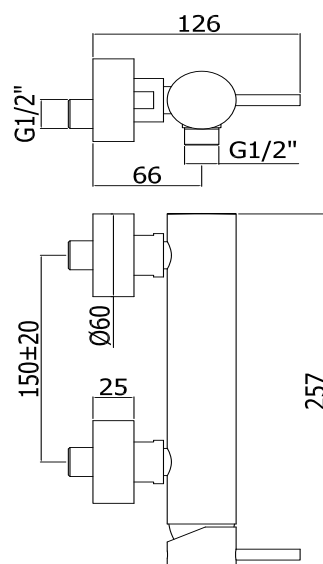

COLLEZIONE

light

IMMAGINE PRODOTTO

DISEGNO TECNICO

DESCRIZIONE

Miscelatore doccia completo di:

- set 2 eccentrici 1/2"x3/4"G e rosoni

ART.

LIG 168 . .

senza set doccia

- con attacco inferiore 1/2"G

LIG 168D . .

con supporto a muro snodato in metallo

- con doccia e flessibile

FINITURE

LIG