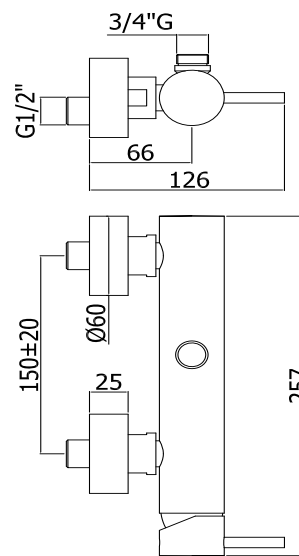

COLLEZIONE

light

IMMAGINE PRODOTTO

DISEGNO TECNICO

DESCRIZIONE

Miscelatore doccia completo di:

- set 2 eccentrici 1/2"x3/4"G e rosoni

ART.

LIG 168R . .

rovesciato senza set doccia

- con attacco superiore 3/4"G

FINITURE

LIG

CR - cromo

ST - finitura steel looking