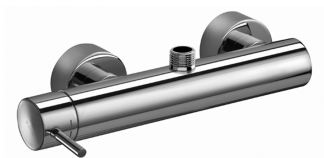

COLLEZIONE

light

IMMAGINE PRODOTTO

DISEGNO TECNICO

DESCRIZIONE

Miscelatore doccia completo di:

- set 2 eccentrici 1/2"x3/4"G e rosoni

ART.

LIG 168R . .

rovesciato senza set doccia

- con attacco superiore 3/4"G

FINITURE

LIG

CR - cromo

ST - finitura steel looking