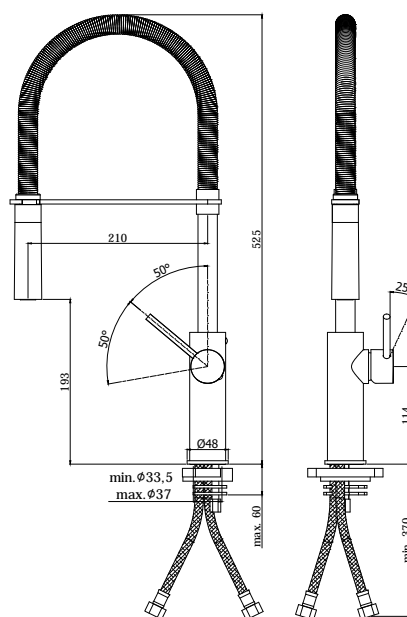

## DISEGNO TECNICO

## DESCRIZIONE

Miscelatore lavello monoforo con canna orientabile completo di:

- doccia Minimal (2 getti) in ABS
- set 2 flessibili inox 3/8" G