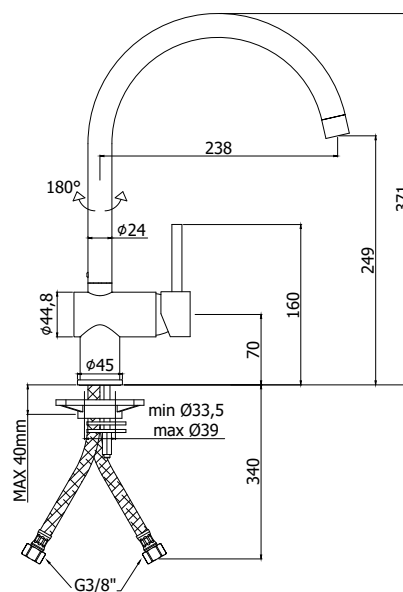

COLLEZIONE

light exclusive edition

IMMAGINE PRODOTTO

DISEGNO TECNICO

DESCRIZIONE

Miscelatore lavello monoforo completo di:

- aeratore M22x1F
- set 2 flessibili inox 3/8"G

ART.

LIG 280 . .

- con canna orientabile
- con canna Ø24mm

FINITURE

LIG

- CR - cromo
- ST - finitura steel looking
- WG - finitura WHITE GOLD
- HG - finitura HONEY GOLD
- HGSP - finitura HONEY GOLD SPAZZOLATO
- ROSE - finitura ORO ROSÉ
- NKN - finitura NICHEL NERO
- NKNSP - finitura NICHEL NERO SPAZZOLATO
- NO - nero opaco