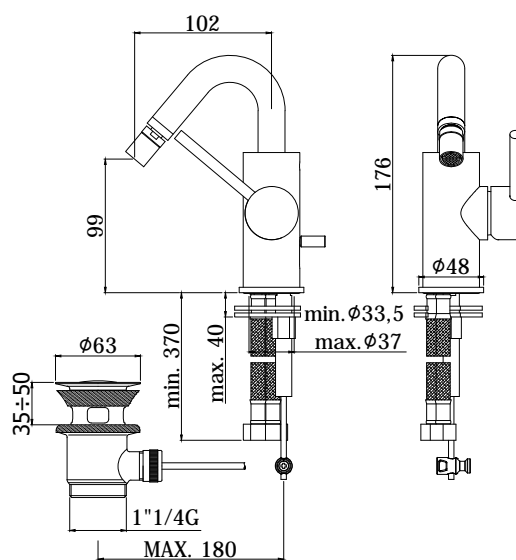

COLLEZIONE

light

IMMAGINE PRODOTTO

DISEGNO TECNICO

DESCRIZIONE

Miscelatore bidet con canna orientabile completo di:

- canna orientabile con aeratore M16x1
- set 2 flessibili inox 3/8"G

ART.

LIG 938 . .
senza scarico

LIG 937 . .
con scarico automatico 1"1/4G

FINITURE

LIG
CR - cromo