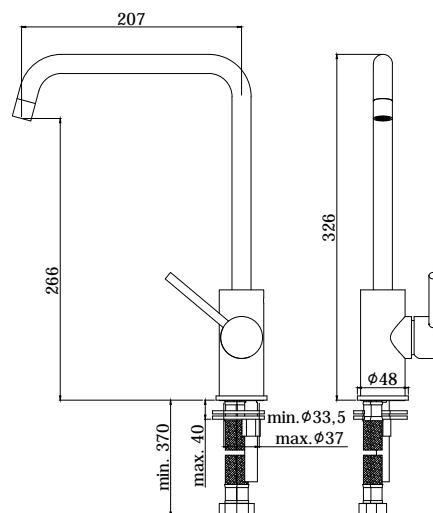

COLLEZIONE

light

IMMAGINE PRODOTTO

DISEGNO TECNICO

DESCRIZIONE

Miscelatore lavello monoforo completo di:

- aeratore M16x1
- set 2 flessibili inox 3/8"G

ART.

LIG 980 . .
con canna orientabile

FINITURE

LIG
CR - cromo