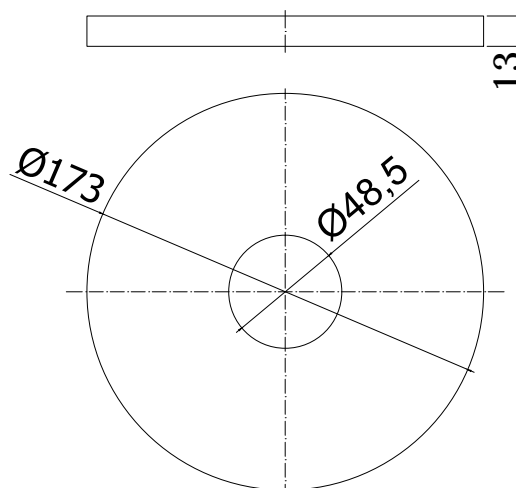

## DESCRIZIONE

Set esterno miscelatore incasso doccia (1 uscita) completo di:

- corpo miscelatore
- piastra in ABS Ø173mm e leva