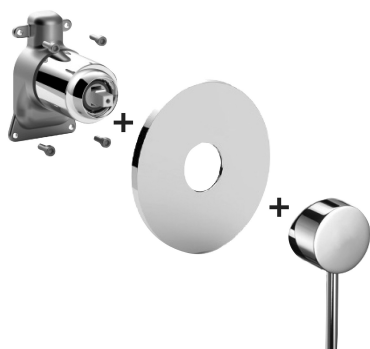

COLLEZIONE

light

IMMAGINE PRODOTTO