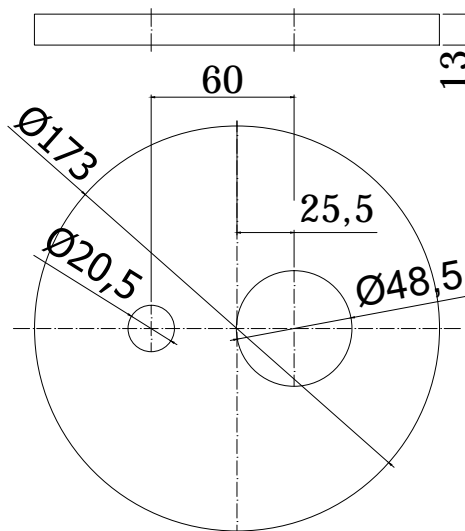

COLLEZIONE

light

IMMAGINE PRODOTTO

DISEGNO TECNICO

DESCRIZIONE

Set esterno miscelatore incasso doccia (2 uscite) completo di:

- corpo miscelatore
- piastra in ABS Ø173mm e leva

ART.

LIG BOX015 . .

con deviatore a pulsante

ZPRO BOX015 . .

Prolunga con deviatore per art. BOX015

- H30mm

FINITURE

LIG

CR - cromo