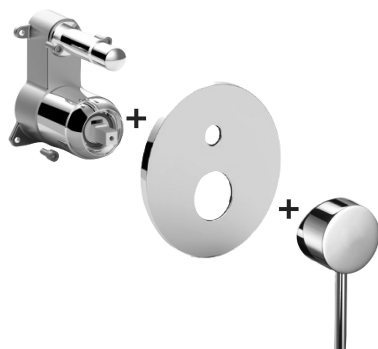

COLLEZIONE

light

IMMAGINE PRODOTTO

DISEGNO TECNICO

DESCRIZIONE

Set esterno miscelatore incasso doccia (2 uscite) completo di:

- corpo miscelatore
- piastra in ABS Ø173mm e leva

ART.

LIG BOX015 . .

con deviatore a pulsante

ZPRO BOX015 . .

Prolunga con deviatore per art. BOX015

- H30mm

FINITURE

LIG

CR - cromo