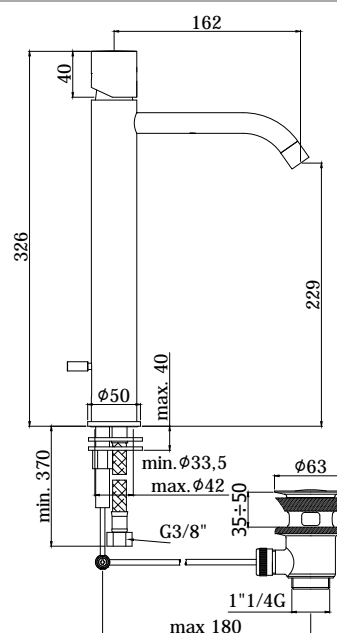

COLLEZIONE

light

IMMAGINE PRODOTTO

DISEGNO TECNICO

DESCRIZIONE

Miscelatore lavabo prolungato completo di:

- aeratore M16x1
- set 2 flessibili inox 3/8"G

ART.

LIGX 081 . .
senza scarico

LIGX 085 . .
con scarico automatico 1"1/4G

FINITURE

LIGX
CR - cromo
ST - finitura steel looking