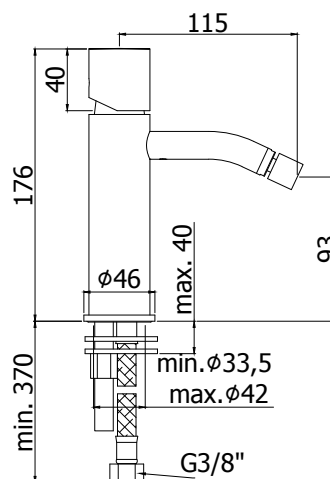

COLLEZIONE

light exclusive edition

IMMAGINE PRODOTTO

DISEGNO TECNICO

DESCRIZIONE

Miscelatore bidet completo di:

- con snodo e aeratore M16x1
- set 2 flessibili inox 3/8"G

ART.