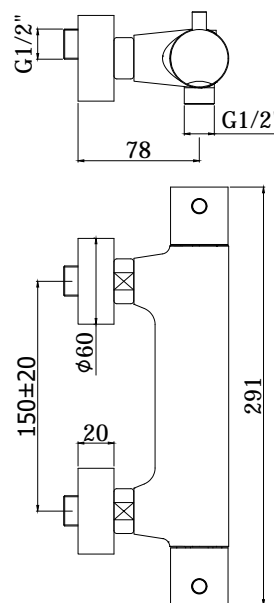

## DISEGNO TECNICO

## DESCRIZIONE

Miscelatore termostatico doccia completo di:

- limitatore di portata ECOSTOP
- set 2 eccentrici 1/2"x3/4"G e rosoni