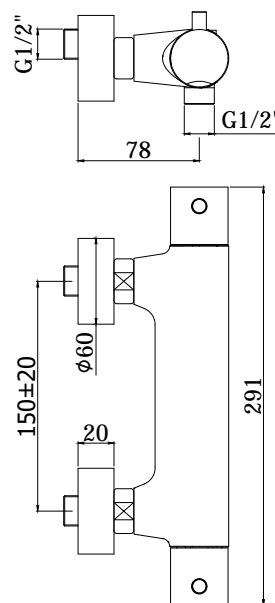

COLLEZIONE

light

IMMAGINE PRODOTTO

DISEGNO TECNICO

DESCRIZIONE

Miscelatore termostatico doccia completo di:

- limitatore di portata ECOSTOP
- set 2 eccentrici 1/2"x3/4"G e rosoni

ART.

LIQ 168E . .

senza set doccia

- con attacco inferiore 1/2"G

LIQ 168ED . .

con supporto a muro snodato in metallo

- con doccia e flessibile

FINITURE

LIQ