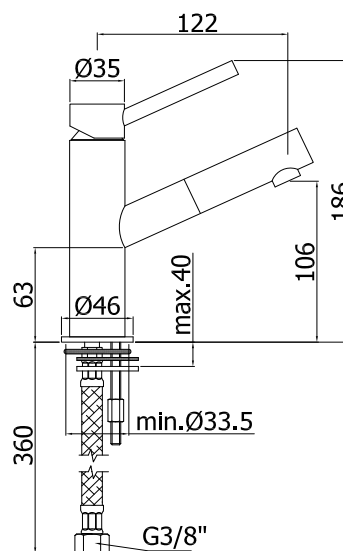

COLLEZIONE

micro

IMMAGINE PRODOTTO

DISEGNO TECNICO

DESCRIZIONE

Miscelatore lavabo completo di:

- aeratore M16x1
- set 2 flessibili inox 3/8"G

ART.

MI 071 . .
senza scarico

FINITURE

MI
CR - cromo