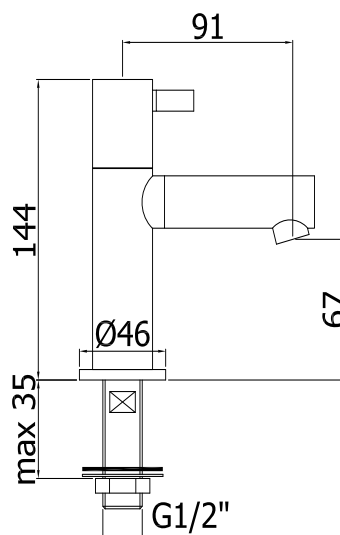

## DISEGNO TECNICO

## DESCRIZIONE

Rubinetto lavabo completo di:

- aeratore M16x1
- vitone ceramico
- attacco 1/2"G