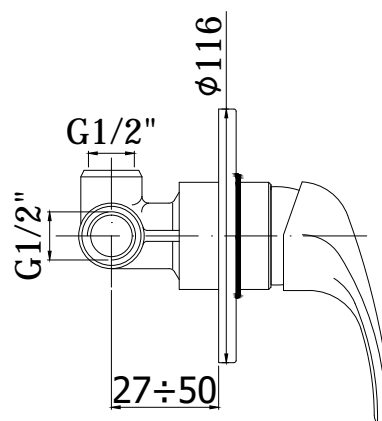

COLLEZIONE

nettuno due

IMMAGINE PRODOTTO

DISEGNO TECNICO

DESCRIZIONE

Miscelatore incasso doccia (1 uscita) completo di:

- piastra in metallo Ø116mm
- attacchi 1/2" G

ART.

ND 010 . .
senza deviatore

ZPRO 002 . .
Prolunga per art. 010
• H41mm

FINITURE

ND
CR - cromo
CO - cromo + gold finish
CC - colore + cromo
CG - colore + gold finish

ZPRO
CR - cromo