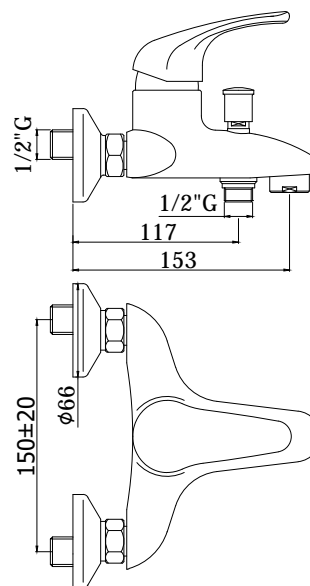

COLLEZIONE

nettuno due

IMMAGINE PRODOTTO

DISEGNO TECNICO

DESCRIZIONE

Miscelatore vasca/doccia con deviatore completo di:

- aeratore M28x1
- set 2 eccentrici 1/2"x3/4"G e rosoni

ART.

ND 022 . .

senza set doccia

ND 023 . .

con supporto a muro snodato normale

- con doccia e flessibile

ND 026 . .

con supporto a muro fisso in ABS

- con doccia e flessibile