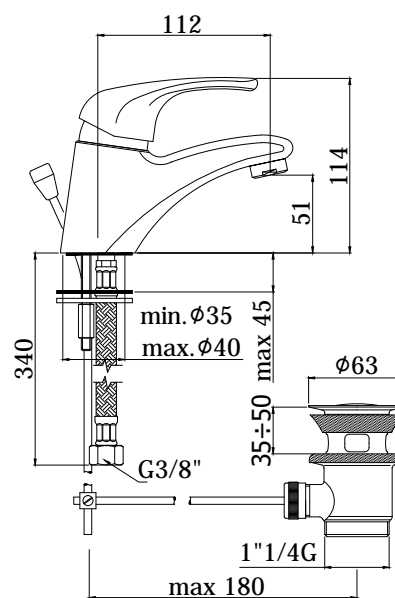

COLLEZIONE

nettuno due

IMMAGINE PRODOTTO

DISEGNO TECNICO

DESCRIZIONE

Miscelatore lavabo completo di:

- aeratore M24x1
- set 2 flessibili inox 3/8"G

ART.

ND 071 . .
senza scarico

ND 070 . .
con scarico automatico 1"G

ND 075 . .
con scarico automatico 1"1/4G

FINITURE

ND
CR - cromo
CO - cromo + gold finish
CC - colore + cromo
CG - colore + gold finish