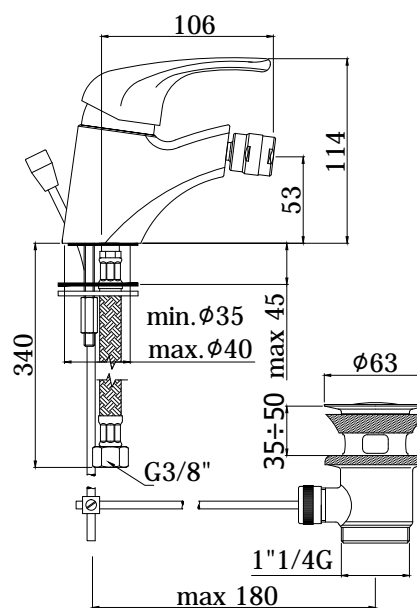

## DISEGNO TECNICO

## DESCRIZIONE

Miscelatore bidet completo di:

- con snodo e aeratore M24x1
- set 2 flessibili inox 3/8"G