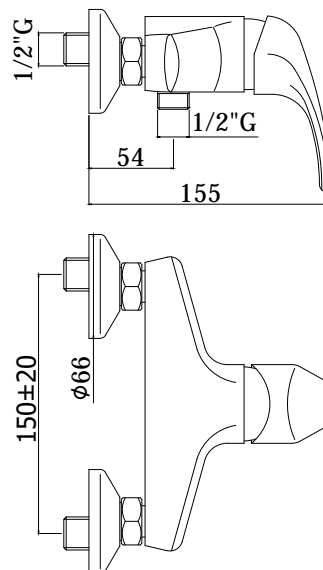

## DISEGNO TECNICO

## DESCRIZIONE

Miscelatore doccia completo di:

- set 2 eccentrici 1/2"x3/4"G e rosoni

### ND 168 . .

senza set doccia

- con attacco inferiore 1/2"G