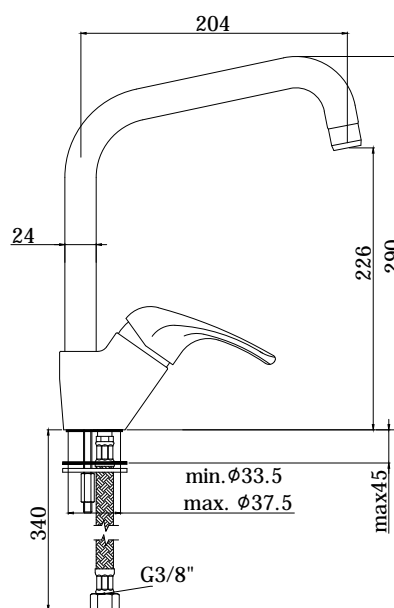

COLLEZIONE

nettuno due

IMMAGINE PRODOTTO

DISEGNO TECNICO

DESCRIZIONE

Miscelatore lavello monoforo completo di:

- aeratore M22x1F
- set 2 flessibili inox 3/8" G

ART.

ND 180 . .
con canna orientabile

FINITURE

ND
CR - cromo
CO - cromo + gold finish
CC - colore + cromo
CG - colore + gold finish
TF - terra di francia + cromo