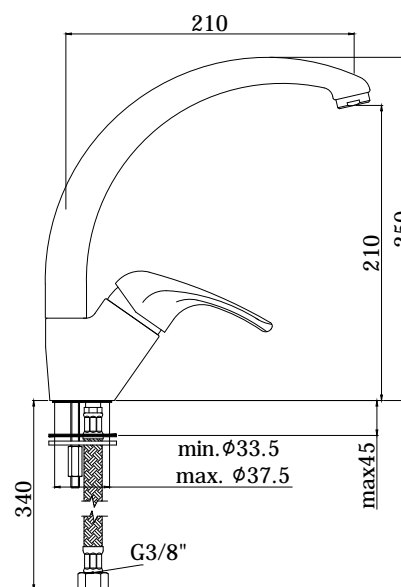

COLLEZIONE

nettuno due

IMMAGINE PRODOTTO

DISEGNO TECNICO

DESCRIZIONE

Miscelatore lavello monoforo con canna orientabile completo di:

- aeratore M24x1
- set 2 flessibili inox 3/8" G

ART.

ND 181 . .
con canna tubo

FINITURE

ND
CR - cromo
CO - cromo + gold finish
CC - colore + cromo
CG - colore + gold finish
TF - terra di francia + cromo