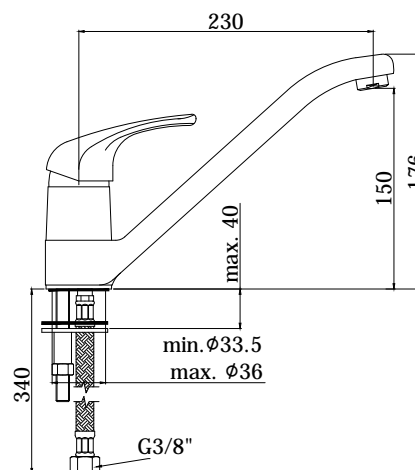

COLLEZIONE

nettuno due

IMMAGINE PRODOTTO

DISEGNO TECNICO

DESCRIZIONE

Miscelatore lavello monoforo con canna orientabile completo di:

- aeratore M24x1
- set 2 flessibili inox 3/8" G

ART.

ND 182 . .
con canna fusa

FINITURE

ND
CR - cromo
CO - cromo + gold finish
CC - colore + cromo
CG - colore + gold finish
TF - terra di francia + cromo