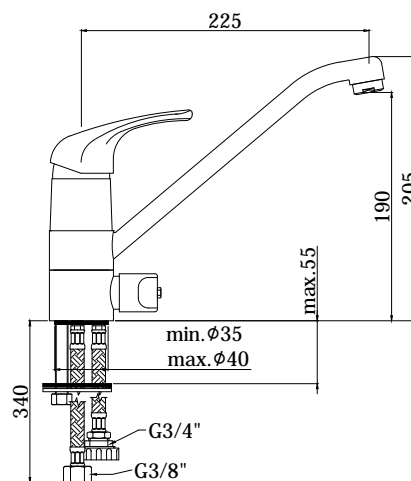

## DISEGNO TECNICO

## DESCRIZIONE

Miscelatore lavello monoforo con canna orientabile completo di:

- aeratore M24x1 bassa pressione
- set 2 flessibili inox 3/8" G bassa pressione
- 1 flessibile inox 3/4" G