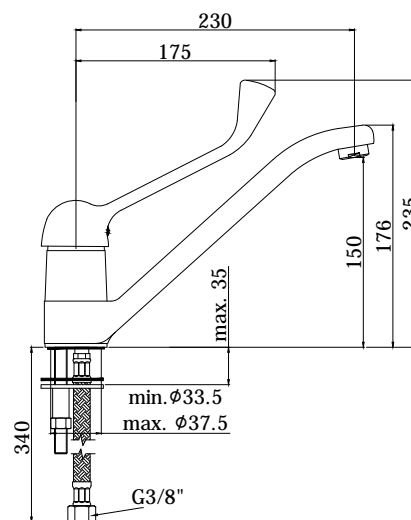

## DISEGNO TECNICO

## DESCRIZIONE

Miscelatore lavello monoforo con canna orientabile completo di:

- aeratore M24x1
- set 2 flessibili inox 3/8"G