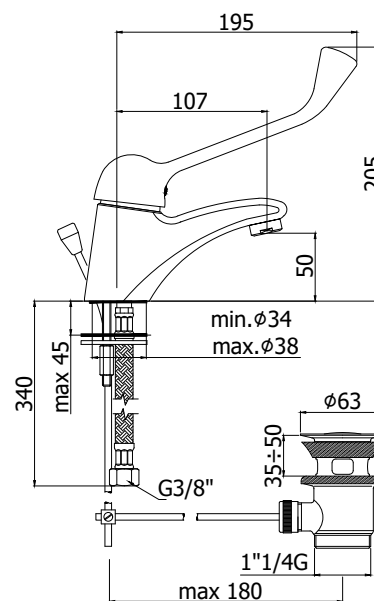

COLLEZIONE

nettuno due

IMMAGINE PRODOTTO

DISEGNO TECNICO

DESCRIZIONE

Miscelatore lavabo completo di:

- aeratore M24x1
- set 2 flessibili inox 3/8" G

ART.

ND 301 . .

senza scarico

- con leva clinica

ND 300 . .

con scarico automatico 1" G

- con leva clinica

ND 305 . .

con scarico automatico 1" 1/4 G