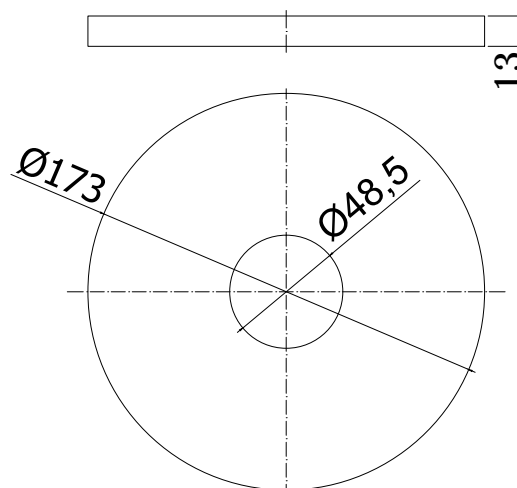

COLLEZIONE

nettuno due

IMMAGINE PRODOTTO

DISEGNO TECNICO

DESCRIZIONE

Set esterno miscelatore incasso doccia (1 uscita) completo di:

- corpo miscelatore
- piastra in ABS Ø173mm e leva

ART.

ND BOX010 . .

senza deviatore

ZPRO BOX010 . .

Prolunga per art. BOX010

- H30mm

FINITURE

ND

CR - cromo