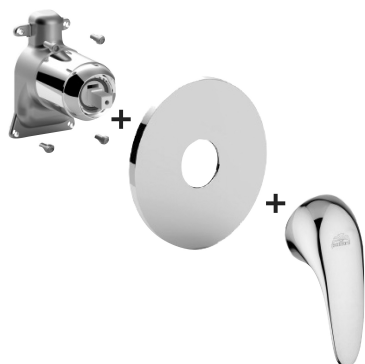

COLLEZIONE

nettuno due

IMMAGINE PRODOTTO

DISEGNO TECNICO

DESCRIZIONE

Set esterno miscelatore incasso doccia (1 uscita) completo di:

- corpo miscelatore
- piastra in ABS Ø173mm e leva

ART.

ND BOX010 . .

senza deviatore

ZPRO BOX010 . .

Prolunga per art. BOX010

- H30mm

FINITURE

ND

CR - cromo