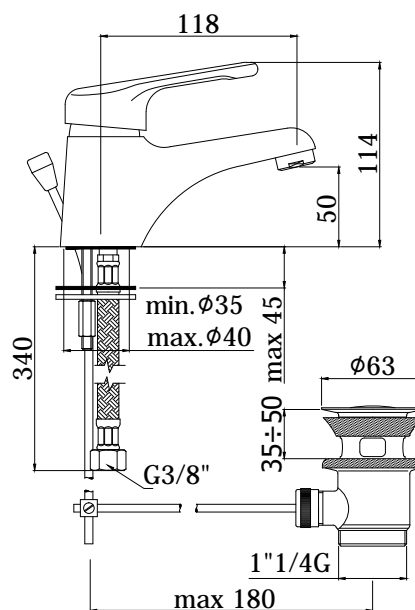

## DISEGNO TECNICO

## DESCRIZIONE

Miscelatore lavabo completo di:

- aeratore M24x1
- set 2 flessibili inox 3/8" G