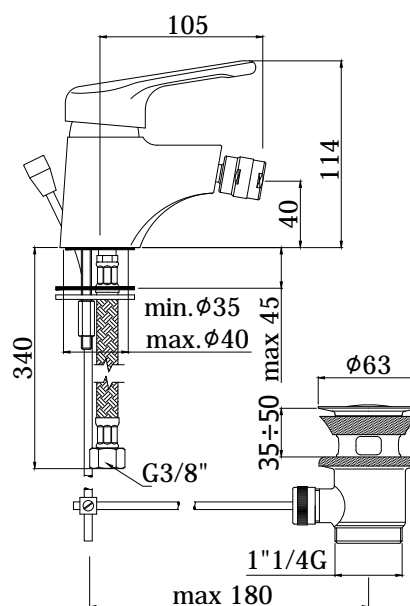

COLLEZIONE

nettuno

IMMAGINE PRODOTTO

DISEGNO TECNICO

DESCRIZIONE

Miscelatore bidet completo di:

- con snodo e aeratore M24x1
- set 2 flessibili inox 3/8" G

ART.

NT 131 . .

senza scarico

- con attacco catenella

NT 130 . .

con scarico automatico 1" G

- senza attacco catenella

NT 135 . .

con scarico automatico 1" 1/4 G

- senza attacco catenella

FINITURE

NT

CR - cromo