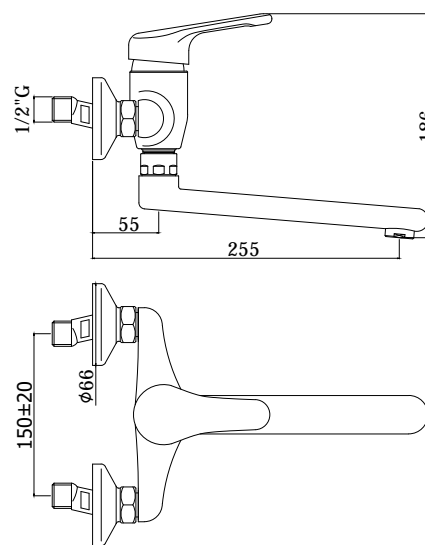

COLLEZIONE

nettuno

IMMAGINE PRODOTTO

DISEGNO TECNICO

DESCRIZIONE

Miscelatore lavello a muro completo di:

- aeratore M24x1
- attacchi 1/2"G

ART.

NT 161 . .
con canna tubo diritta orientabile - l.200mm

FINITURE

NT
CR - cromo