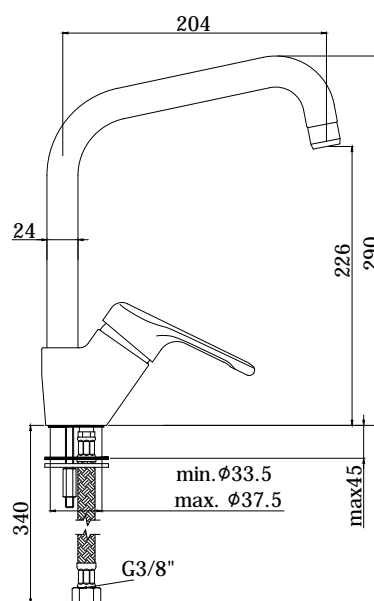

COLLEZIONE

nettuno

IMMAGINE PRODOTTO

DISEGNO TECNICO

DESCRIZIONE

Miscelatore lavello monoforo completo di:

- aeratore M22x1F
- set 2 flessibili inox 3/8" G

ART.

NT 180 . .
con canna orientabile

FINITURE

NT
CR - cromo