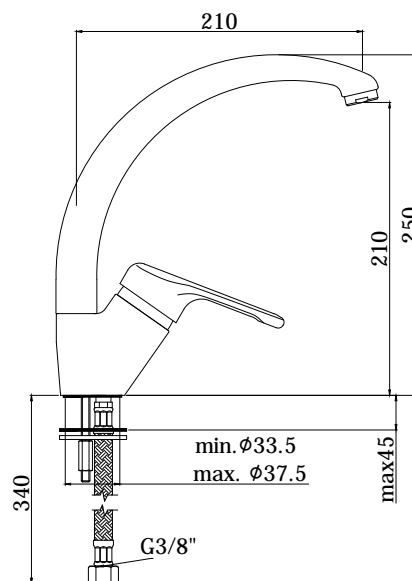

COLLEZIONE

nettuno

IMMAGINE PRODOTTO

DISEGNO TECNICO

DESCRIZIONE

Miscelatore lavello monoforo con canna orientabile completo di:

- aeratore M24x1
- set 2 flessibili inox 3/8" G

ART.

NT 181 . .
con canna tubo

FINITURE

NT
CR - cromo