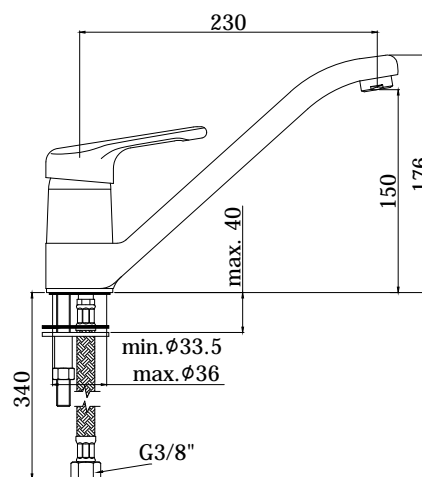

## DESCRIZIONE

Miscelatore lavello monoforo con canna orientabile completo di:

- aeratore M24x1
- set 2 flessibili inox 3/8" G