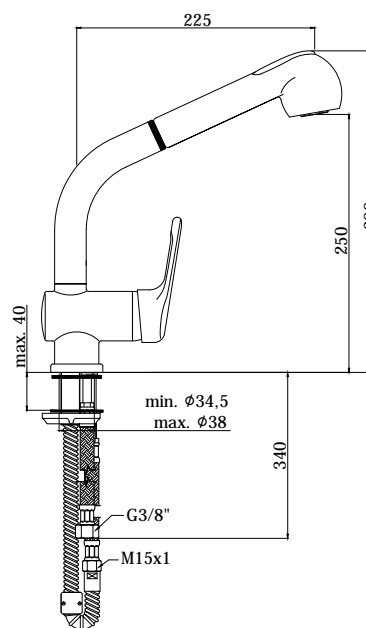

## DISEGNO TECNICO

## DESCRIZIONE

Miscelatore lavello monoforo con canna orientabile completo di:

- set 2 flessibili inox 3/8" G
- 1 flessibile inox M15x1
- 1 flessibile nylon 1/2" G x M15x1 cm. 150 con piombo

## ART.

**NT 185 . .**  
con doccia estraibile (2 getti) in ABS