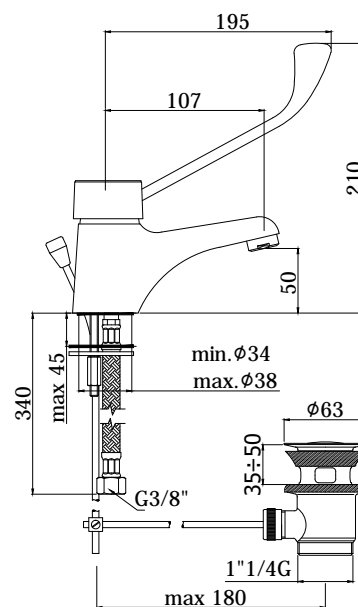

COLLEZIONE

nettuno

IMMAGINE PRODOTTO

DISEGNO TECNICO

DESCRIZIONE

Miscelatore lavabo completo di:

- aeratore M24x1
- set 2 flessibili inox 3/8" G

ART.

NT 301 . .

senza scarico

- con leva clinica
- con attacco catenella

NT 300 . .

con scarico automatico 1" G

- con leva clinica
- senza attacco catenella

NT 305 . .

con scarico automatico 1" 1/4 G