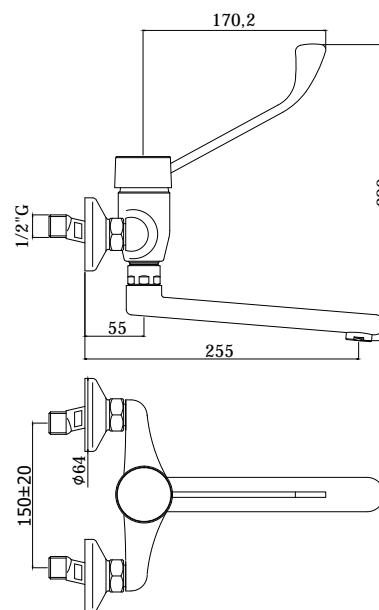

COLLEZIONE

nettuno

IMMAGINE PRODOTTO

DISEGNO TECNICO

DESCRIZIONE

Miscelatore lavello a muro completo di:

- aeratore M24x1
- attacchi 1/2"G

ART.

NT 302 . .
con canna tubo diritta orientabile - 1.200mm

- con leva clinica

FINITURE

NT
CR - cromo