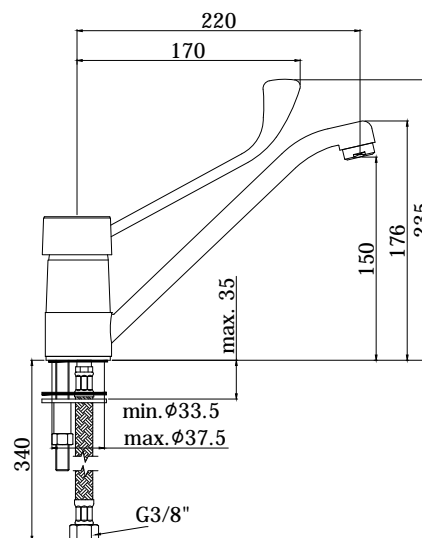

## DISEGNO TECNICO

## DESCRIZIONE

Miscelatore lavello monoforo con canna orientabile completo di:

- aeratore M24x1
- set 2 flessibili inox 3/8"G

## ART.

**NT 303 . .**

- con canna tubo
- con leva clinica