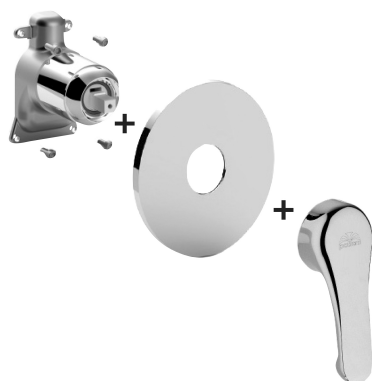

## IMMAGINE PRODOTTO

## DESCRIZIONE

Set esterno miscelatore incasso doccia (1 uscita) completo di:

- corpo miscelatore
- piastra in ABS Ø173mm e leva