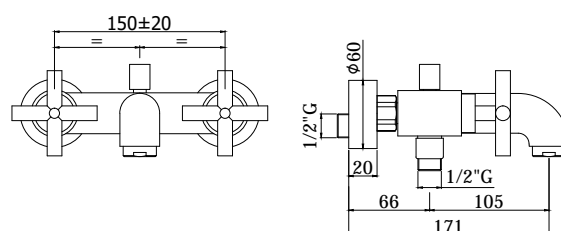

# quattro

IMMAGINE PRODOTTO

DISEGNO TECNICO

## DESCRIZIONE

Gruppo vasca/doccia con deviatore completo di:

- aeratore M28x1
- set 2 eccentrici 1/2"x3/4"G e rosoni