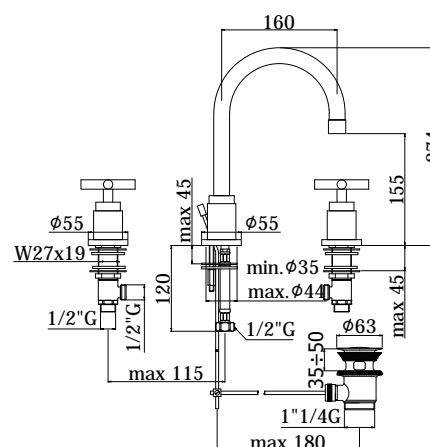

COLLEZIONE

quattro

IMMAGINE PRODOTTO

DISEGNO TECNICO

DESCRIZIONE

Batteria lavabo con bocca orientabile completa di:

- aeratore M22x1
- set 2 flessibili inox 1/2" G

ART.

QTV 052 . .

senza scarico

QTV 055 . .

con scarico automatico 1" 1/4 G

FINITURE

QTV

CR - cromo