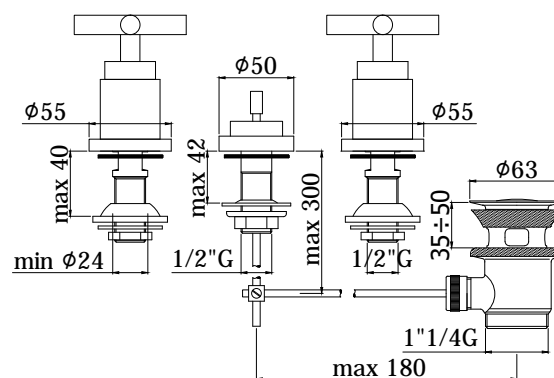

COLLEZIONE

quattro

IMMAGINE PRODOTTO

DISEGNO TECNICO

DESCRIZIONE

Batteria bidet completo di:

- attacchi 1/2"G

ART.

QTV 116 . .
con scarico automatico 1"1/4G

FINITURE

QTV
CR - cromo