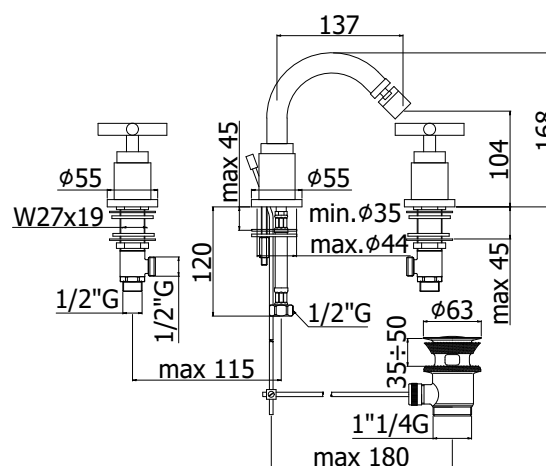

COLLEZIONE

quattro

IMMAGINE PRODOTTO

DISEGNO TECNICO

DESCRIZIONE

Batteria bidet con canna orientabile completa di:

- aeratore M22x1
- set 2 flessibili inox 1/2"G

ART.

QTV 119 . .
senza scarico

QTV 118 . .
con scarico automatico 1"1/4G

FINITURE

QTV
CR - cromo