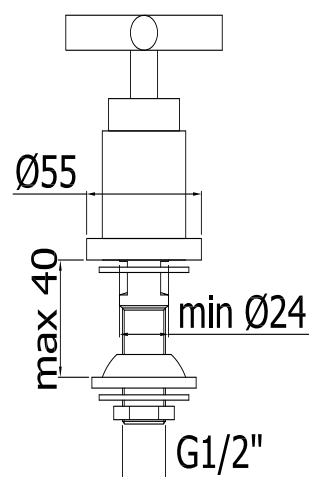

COLLEZIONE

quattro

IMMAGINE PRODOTTO

DISEGNO TECNICO

DESCRIZIONE

Rubinetto bidet completo di:
• attacco 1/2" G

ART.

QTV 150 . .
per art. 116