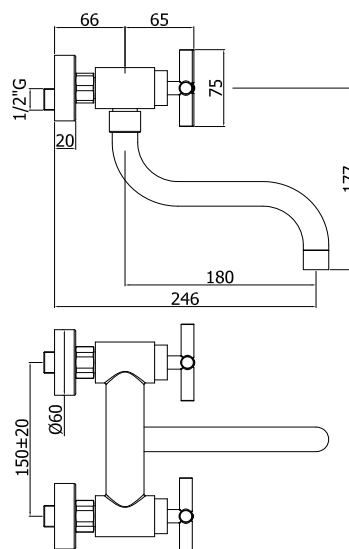

COLLEZIONE

quattro

IMMAGINE PRODOTTO

DISEGNO TECNICO

DESCRIZIONE

Gruppo lavello a muro con canna orientabile completo di:

- aeratore M22x1
- set 2 eccentrici 1/2"x3/4"G e rosoni

ART.

QTV 161 . .
con canna "S" - 180mm

FINITURE

QTV
CR - cromo