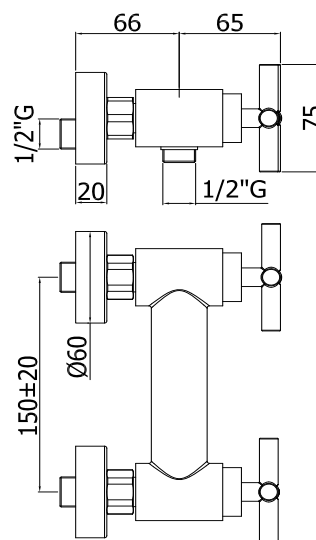

COLLEZIONE

quattro

IMMAGINE PRODOTTO

DISEGNO TECNICO

DESCRIZIONE

Gruppo doccia completo di:

- attacco inferiore 1/2"G
- set 2 eccentrici 1/2"x3/4"G e rosoni

ART.

QTV 168 . .

senza set doccia

QTV 168D . .

con supporto a muro snodato in metallo

- con doccia e flessibile

QTV 168R . .

con attacco superiore 3/4"G

FINITURE