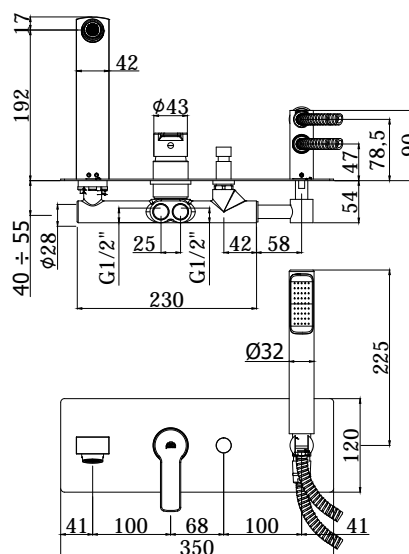

## DISEGNO TECNICO

## DESCRIZIONE

Miscelatore incasso vasca/doccia (2 uscite) completo di:

- piastra in acciaio inox 350x120mm
- bocca con aeratore M28x1
- doccia e flessibile

- attacchi 1/2"G

## ART.

**RED 001 . .**

con deviatore a pulsante

**ZPRO 056 . .**

Prolunga con deviatore per art. 001

- H20mm