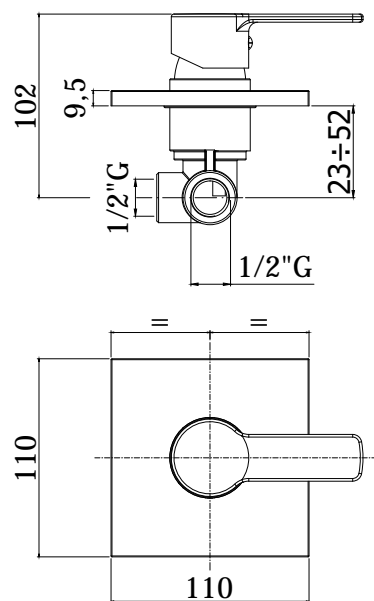

COLLEZIONE

red

IMMAGINE PRODOTTO

DISEGNO TECNICO

DESCRIZIONE

Miscelatore incasso doccia (1 uscita) completo di:

- piastra 110x110mm
- attacchi 1/2"G

ART.

RED 010 . .
senza deviatore

ZPRO 013 . .
Prolunga per art. 010
• H43mm

FINITURE

RED
CR - cromo
CR/M - cromo con piastra acciaio inox

ZPRO
CR - cromo