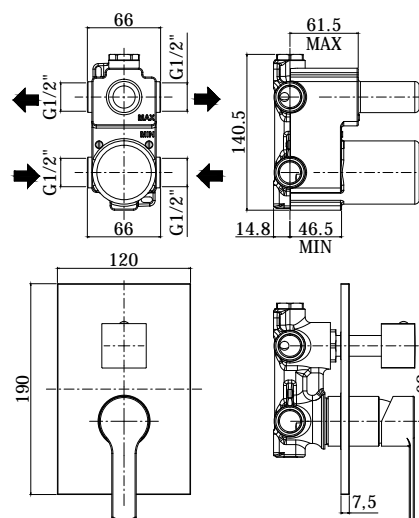

COLLEZIONE

red

IMMAGINE PRODOTTO

DISEGNO TECNICO

DESCRIZIONE

Miscelatore incasso doccia (2 uscite) completo di:

- piastra 120x190mm
- attacchi 1/2"G

ART.

RED 018 . .

con cartuccia deviatore (2 uscite + 1 posizione combinata)

ZPRO 068 . .

Prolunga con deviatore per artt. 018-019

- H30mm

FINITURE

RED

CR - cromo